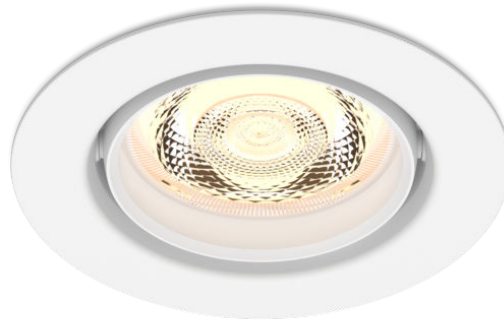

PHILIPS

Planet upotettava
valaisin

Upotettavat valaisimet

2 200–2 700 K

White

Himmennettävä

8719514328594

Mitä enemmän himmennät, sitä lämpimämpää valo on.

Luo täydellinen tunnelma Philipsin himmennettävillä ja upotettavilla LED WarmGlow Dimmable -kohdelampuilla. Mitä enemmän himmennät, sitä lämpimämpi valo.

Tekniset tiedot

Polttimon ominaisuudet

- Käyttötarkoitus: Sisätilat

Muotoilu ja pinnoitus

- Väri: White
- Materiaali: Metalli, Muovi

Kestävyys

- Sytytysten määrä: 50 000
- Nimelliskäyttöikä: 25 000

Ympäristöystävällisyys

- Tuotteen hävitys: Hävitä tuote sen käyttöiän päätyttyä noudattaen paikallisia määräyksiä. Älä hävitä tuotetta tavallisen kotitalousjätteen mukana. Tuotteen asianmukainen hävittäminen auttaa ehkäisemään mahdollisia haittoja ympäristölle ja ihmisten terveydelle.

Lisäominaisuus/lisävaruste mukana

- Säädettävä spotti: Säädettävä – nosto ja lasku
- Himmennettävissä kaukosäätimellä: ei
- Integroitu LED: Kyllä
- Mukana kauko-ohjain: ei

Valon ominaisuudet

- Keilakulma: 36
- Väripisteiden ero: 5 SDCM
- Värintoistoindeksi (CRI): 80
- Värilämpötila: 2200–2700 K
- Valotehokkuus (nimellinen): 71