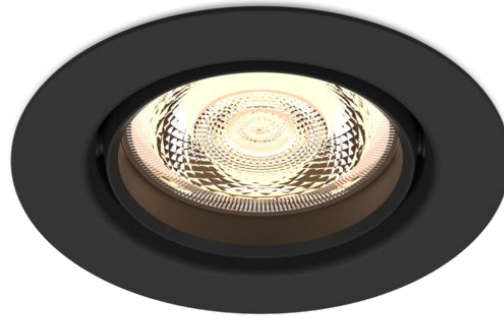

# PHILIPS

Planet upotettava  
valaisin

Upotettavat valaisimet

2 200–2 700 K

Musta

Himmennettävä

8719514328617

## Muotoilu ja pinnoitus

- Väri: Musta
- Materiaali: Metalli, Muovi