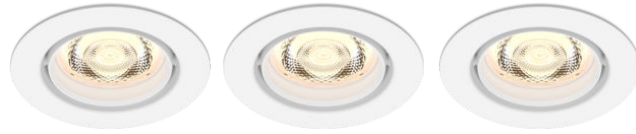

# PHILIPS

Planet upotettava  
valaisin

Upotettavat valaisimet

2 200–2 700 K

White

Himmennettävä

8719514328631

## Mitä enemmän himmennät, sitä lämpimämpää valo on.

Luo täydellinen tunnelma Philipsin himmennettävillä ja upotettavilla LED WarmGlow Dimmable -kohdelampuilla. Mitä enemmän himmennät, sitä lämpimämpi valo.

## Muotoilu ja pinnoitus

- Väri: White
- Materiaali: Metalli, Muovi