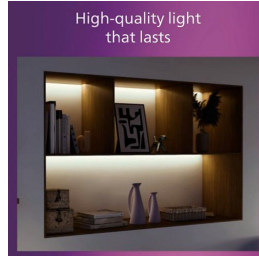

Kohokohdat

Soveltuu matalakattoisiin tiloihin Ohut malli

Helppo asentaa

Asennus on todella vaivatonta. Kiinnitä tai ripusta turvallisesti seinälle tai kattoon ja kytke liitännät: valaisin on näin helposti käyttövalmis.

Eyecomfort

Heikkolaatuinen valo rasittaa silmiä. Monet meistä viettävät paljon aikaa sisätiloissa, joten kodin oikeanlainen valaistus on tärkeää. Tuotteemme täyttävät testatusti tiukat laatuvaatimukset muun muassa välkynnän, stroboskooppisen ilmiön, häikäisyn, värinoston ja himmennystehosteiden osalta EyeComfort-tuotevaatimusten täyttymisen varmistamiseksi. Philips LED -lamput eivät ainoastaan tuota silmille sopivaa valoa, vaan ne toimivat tällä tavalla koko käyttöikänsä ajan – valon laatu, teho ja väri pysyvät ennallaan yli vuosikymmenen ajan. Vaihda valoon, joka ei rasita silmiä. Silmäsi kiittävät sinua.

Laadukas metallimateriaali

Kestävä ja näyttävä metallimateriaali takaa vankan viimeistelyn.

Käyttöikä jopa 25 000 tuntia

Philipsin LED-tekniikka pidentää tuotteen käyttöikänsä jopa 25 000 tuntiin.

Tekniset tiedot

Polttimon ominaisuudet

- Käyttötarkoitus: Sisätilat

Muotoilu ja pinnoitus

- Väri: White
- Materiaali: Metall, Muovi

Kestävyys

- Sytytysten määrä: 12 500
- Nimelliskäyttöikä: 25 000

Ympäristöystävällisyys

- Tuotteen hävitys: Hävitä tuote sen käyttöikänsä päätyttyä noudattaen paikallisia määräyksiä. Älä hävitä tuotetta tavallisen kotitalousjätteen mukana. Tuotteen asianmukainen hävittäminen auttaa ehkäisemään mahdollisia haittoja ympäristölle ja ihmisten terveydelle.

Lisäominaisuus/lisävaruste mukana

- Säädettävä spotti: Ei säädettävissä
- Himmennettävissä kaukosäätimellä: ei
- Integroitu LED: Kyllä
- Mukana kauko-ohjain: ei

Valon ominaisuudet

- Keilakulma: 110
- Väripisteiden ero: 6 SDCM
- Värinostoindeksi (CRI): 80
- Värilämpötila: 2700 K
- Valotehokkuus (nimellinen): 100