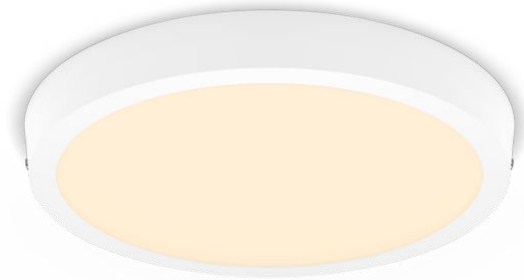

PHILIPS

Magneos alasvalo
20W, 286mm

Kattovalaisimet

2700K

Valkoinen

8719514328754

Miellyttävä LED-valo hemmottelee silmiäsi

Philips LED Slim -alasvalo antaa luonnonvaloa muistuttavan yleisvalaistuksen. Se sopii erityisesti alaslaskettuihin kattoihin ja luo tyylikkään vaikutelman. Miellyttävä valo silmillesi.

Helppo nauttia

- Ihanteellisesti matalakattoisiin huoneisiin soveltuva, huomaamaton ja ympäristöön sulautuva valaisin.
- Helppo asentaa

Ensiluokkainen laatu

- EyeComfort – silmille mukavaa valoa

Materiaali ja viimeistely

- Laadukas metallimateriaali

Kestävyys

- Käyttöikä jopa 25 000 tuntia

Kohokohdat

Soveltuu matalakattoisiin tiloihin Ohut malli

Helppo asentaa

Asennus on todella vaivatonta. Kiinnitä tai ripusta turvallisesti seinälle tai kattoon ja kytke liitännät: valaisin on näin helposti käyttövalmis.

Polttimon ominaisuudet

- Käyttötarkoitus: Sisätilat

Muotoilu ja pinnoitus

- Väri: White
- Materiaali: Metall, Muovi

Kestävyys

- Sytytysten määrä: 12 500

Ympäristöystävällisyys

- Disposal of the product: Hävitä tuote sen käyttöiän päätyttyä noudattaen paikallisia määräyksiä. Älä hävitä tuotetta tavallisen kotitalousjätteen mukana. Tuotteen asianmukainen hävittäminen auttaa ehkäisemään mahdollisia haittoja ympäristölle ja ihmisten terveydelle.