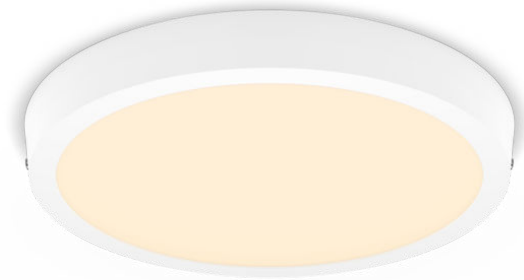

# PHILIPS

Magneos alasvalo  
20W, 286mm

Kattovalaisimet

2700K

Valkoinen

8719514328754

## Miellyttävä LED-valo hemmottelee silmiäsi

Philips LED Slim -alasvalo antaa luonnonvaloa muistuttavan yleisvalaistuksen. Se sopii erityisesti alaslaskettuihin kattoihin ja luo tyylikkään vaikutelman. Miellyttävä valo silmillesi.

### Helppo nauttia

- Ihanteellisesti matalakattoisiin huoneisiin soveltuva, huomaamaton ja ympäristöön sulautuva valaisin.
- Helppo asentaa