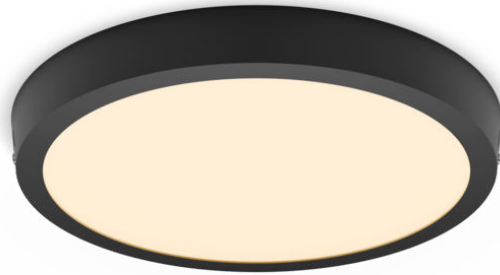

PHILIPS

Magneos alasvalo
20W, 286mm

Kattovalaisimet

2700K

Musta

8719514328778

Miellyttävä LED-valo hemmottelee silmiäsi

Philips LED Slim -alasvalo antaa luonnonvaloa muistuttavan yleisvalaistuksen. Se sopii erityisesti alaslaskettuihin kattoihin ja luo tyylikkään vaikutelman. Miellyttävä valo silmillesi.

Helppo nauttia

- Ihanteellisesti matalakattoisiin huoneisiin soveltuva, huomaamaton ja ympäristöön sulautuva valaisin.
- Helppo asentaa

Ensiluokkainen laatu

- EyeComfort – silmillesi sopivaa valoa

Materiaali ja viimeistely

- Laadukas metallimateriaali

Kestävyys

- Käyttöikä jopa 25 000 tuntia

Kohokohdat

Soveltuu matalakattoisiin tiloihin Ohut malli

Helppo asentaa

Asennus on todella vaivatonta. Kiinnitä tai ripusta turvallisesti seinälle tai kattoon ja kytke liitännät: valaisin on näin helposti käyttövalmis.