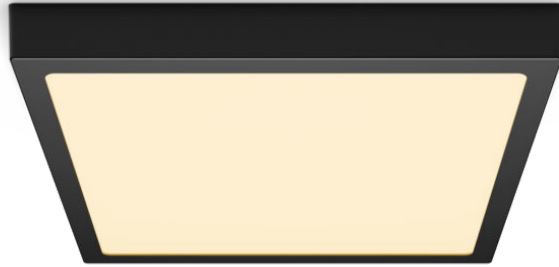

PHILIPS

Magneos alasvalo
neliö 20W

Kattovalaisimet

2700K

Musta

8719514328822

Miellyttävä LED-valo hemmottelee silmiäsi

Philips LED Slim -alasvalo antaa luonnonvaloa muistuttavan yleisvalaistuksen. Se sopii erityisesti alaslaskettuihin kattoihin ja luo tyylikkään vaikutelman. Miellyttävä valo silmilllesi.

Helppo nauttia

- Ihanteellisesti matalakattoisiin huoneisiin soveltuva, huomaamaton ja ympäristöön sulautuva valaisin.
- Helppo asentaa

Ensiluokkainen laatu

- EyeComfort – silmilllesi sopivaa valoa

Materiaali ja viimeistely

- Laadukas metallimateriaali

Kestävyys

- Käyttöikä jopa 25 000 tuntia

Kohokohdat

Soveltuu matalakattoisiin tiloihin Ohut malli

Helppo asentaa

Asennus on todella vaivatonta. Kiinnitä tai ripusta turvallisesti seinälle tai kattoon ja kytke liitännät: valaisin on näin helposti käyttövalmis.