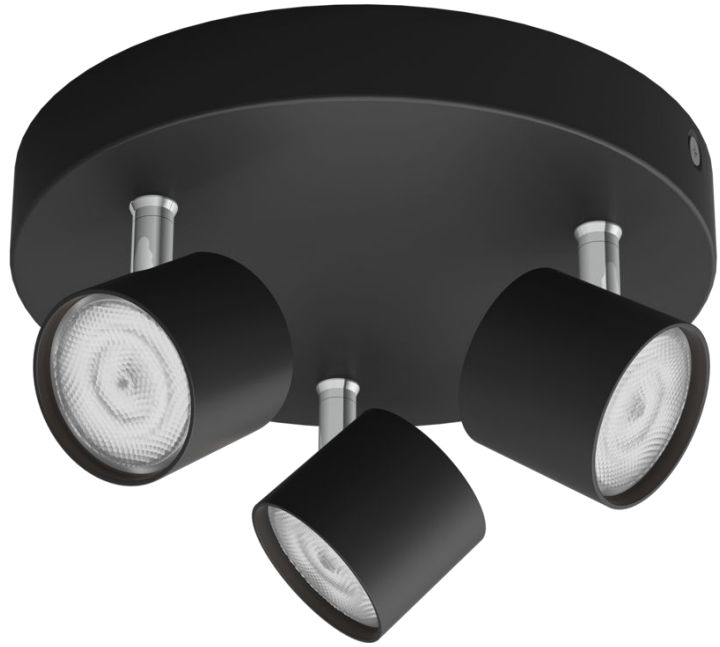

PHILIPS

Star kohdevalaisin
3x

Kattoon/seinään asennettavat
kohdevalaisimet

2700K

Musta

Himmennettävä;ClickFix

8719514435414

Sisusta kotisi valolla

Tämän Philips myLiving Star LED -kohdevalaisimen krominen jalkaosa ja mustaksi pulverimaalattu runko suorastaan huokuvat ajatonta tyylikkyyttä. Philipsin himmennettäviä LED-kohdelamppuja voit himmentää ja kirkastaa juuri niin kuin haluat – kirkkaan käytännöllisestä työvalosta tunnelmallisen lämpimään ja rentouttavaan valoon.

Korkealaatuinen LED-valo

Tähän Philips-valaisimeen integroitu LED-teknikka on ainutlaatuinen Philipsin kehittämä ratkaisu. Se syttyy nopeasti, mahdollistaa optimaalisen valovirran ja toistaa kodin värit eloisina.