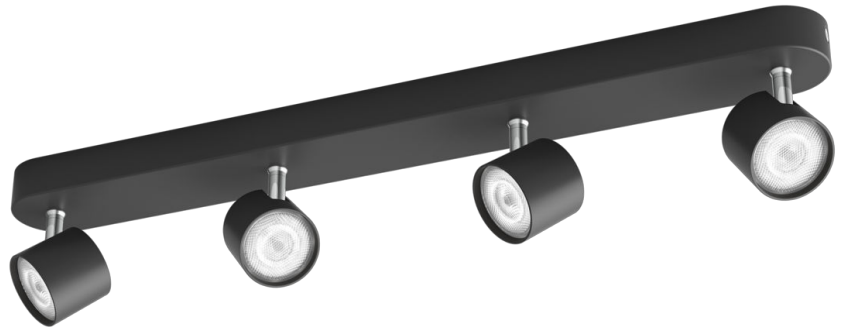

PHILIPS

Star kohdevalaisin
4x

Kattoon/seinään asennettavat
kohdevalaisimet

2700K

Musta

Himmennettävä;ClickFix

8719514435438

Sisusta kotisi valolla

Tämän Philips myLiving Star LED -kohdevalaisimen krominen jalkaosa ja mustaksi pulverimaalattu runko suorastaan huokuvat ajatonta tyylikkyyttä. Philipsin himmennettäviä LED-kohdelamppuja voit himmentää ja kirkastaa juuri niin kuin haluat – kirkkaan käytännöllisestä työvalosta tunnelmallisen lämpimään ja rentouttavaan valoon.

Ympäristöystävälliset valaistusratkaisut

- Yhteensopiva seinähimentimien kanssa
- Korkealaatuinen LED-valo

Edistyksellinen LED-valo

- Lämmin valkoinen valo

Erityisominaisuudet

- Säädetty spottivalaisin

Valaistus, joka helpottaa elämää ja rauhoittaa mieltä

Korkealaatuinen LED-valo

Tähän Philips-valaisimeen integroitu LED-teknikka on ainutlaatuinen Philipsin kehittämä ratkaisu. Se syttyy nopeasti, mahdollistaa optimaalisen valovirran ja toistaa kodin värit eloisina.