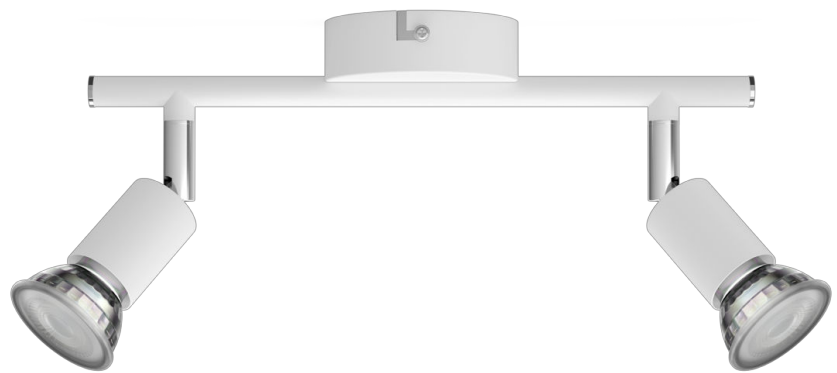

PHILIPS

Limbali kohdevalaisin 2x

Kattoon/seinään asennettavat
kohdevalaisimet

Ei sisällä lampua

Valkoinen

ClickFix

8719514465152

Painotus on tyyliässä.

Hanki kotiisi tämä käytännöllinen Philipsin kohdevalaisin. Täydennä sitä omaan tyyliisi sopivaksi laadukkaalla ja pitkäkestoisella Philipsin GU10-LED-lampulla.

Erityisominaisuudet

- Säädettävä spottivalaisin

Erinomainen rakenne tuottaa ihanteellisen valotehon

- Pitkäkestoinen, korkealaatuiset materiaalit

Kohokohdat

Säädettävä spottivalaisin

Saat suunnattua valon haluamaasi suuntaan helposti säätämällä, kiertämällä tai taivuttamalla lampun spottivalaisinta.

Lisäominaisuus/lisävaruste mukana

- Säädettävä spotti: Ei säädettävissä
- click!FIX-kiinnitys: Kyllä
- Integroitu LED: Kyllä

Yleistä

- Suunniteltu erityisesti: Keittiö, Makuuhuone, Ruokailutila, Olohuone, Toimisto, Eteinen
- Tyyli: Nykyaikainen
- Tyyppi: Kattoon/seinään asennettavat kohdevalaisimet
- EyeComfort: ei
- Lisäominaisuudet: ClickFix