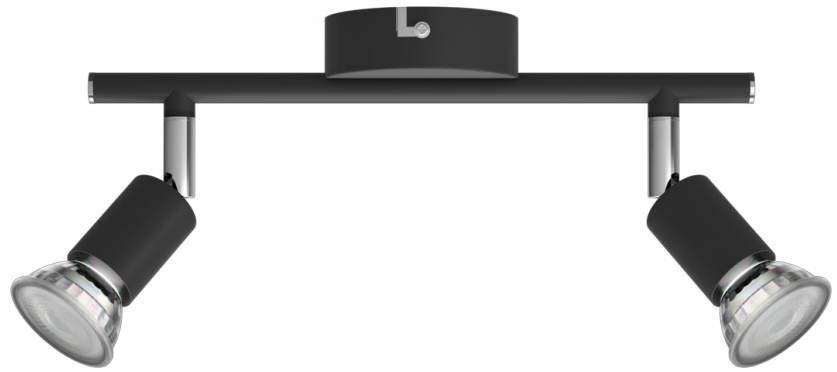

## Limbali kohdevalaisin 2x

Kattoon/seinään asennettavat  
kohdevalaisimet

Ei sisällä lampua

Musta

ClickFix

8719514465237

## Painotus on tyyliässä.

Hanki kotiisi tämä käytännöllinen Philipsin kohdevalaisin. Täydennä sitä omaan tyyliisi sopivaksi laadukkaalla ja pitkäkestoisella Philipsin GU10-LED-lampulla.

### Erityisominaisuudet

- Säädettävä spottivalaisin

## Säädettävä spottivalaisin

Saat suunnattua valon haluamaasi suuntaan helposti säätämällä, kiertämällä tai taivuttamalla lampun spottivalaisinta.