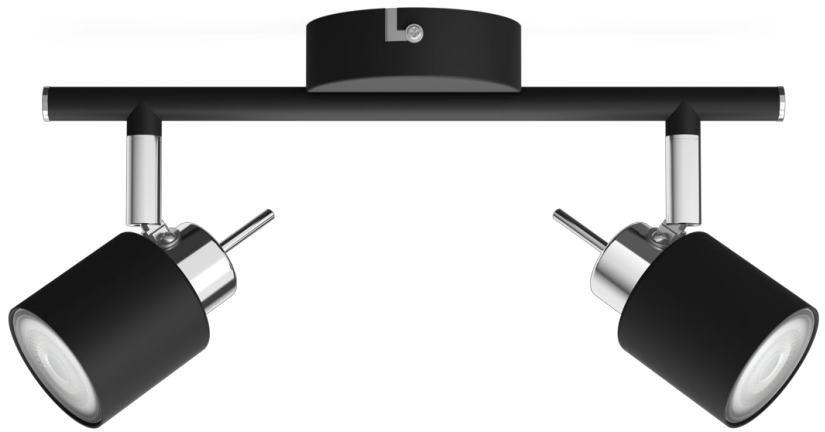

## Meranti kohdevalaisin 2x

Kattoon/seinään asennettavat  
kohdevalaisimet

Ei sisällä lampua

Musta

ClickFix

8719514465398

## Painotus on tyyliässä.

Hanki kotiisi tämä käytännöllinen Philipsin kohdevalaisin. Täydennä sitä omaan tyyliisi sopivaksi laadukkaalla ja pitkäkestoisella Philipsin GU10-LED-lampulla.

### Erityisominaisuudet

- Säädettävä spottivalaisin

## Säädettävä spottivalaisin

Saat suunnattua valon haluamaasi suuntaan helposti säätämällä, kiertämällä tai taivuttamalla lampun spottivalaisinta.