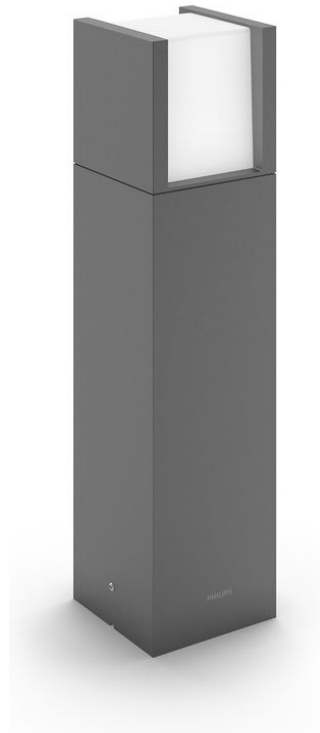

# PHILIPS

Arbour  
pylväsvalaisin 3,8W

Ulkovalaisimet

3 000K

Antrasiitti

Vesitiivis

8719514490246