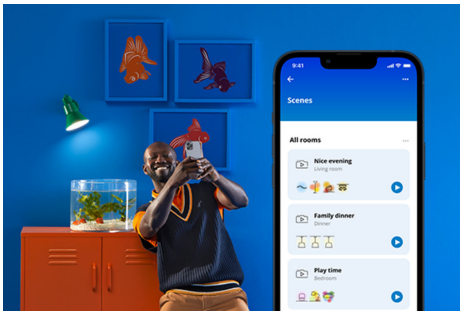

IMAGEO 1 x kohdevalaisin

Korosta kodin piirteitä valkoisella WiZ Imageo kohdevalaisimella, jossa on säädettävä spotti ja joka toistaa älykästä värivaloa. Voit yhdistää valaisimen Wi-Fi-verkkoon ja ohjata sitä WiZ-sovelluksella tai puhekomennolla.

TUOTENOSTOT

- Full color
- Levyn mitat: Ø8 cm
- IP20/metalli/valkoinen

Älykäs valaistus helposti

Nauti älyominaisuuksien eduista välittömästi yhdistämällä WiZ-lamppu Wi-Fi-verkkoosi. Ohjaa älyvaloja helposti, kun olet poissa kotoa, sekä ajasta valot syttymään ja sammumaan automaattisesti. Et tarvitse tähän mitään lisälaitteita, kuten siltalaitetta tai yhdyskäytävää!

Ainutlaatuinen SpaceSense™-valo, joka syttyy liikkeestä

WiZin SpaceSense-teknologian ansiosta valaistuksesi toimii liiketunnistimena. Kun huoneessa on vähintään kaksi WiZ-lamppua, voit aktivoida SpaceSense-ominaisuuden WiZ-sovelluksessa ja määrittää valot syttymään ja sammumaan automaattisesti liiketunnistuksen avulla. Se on helppoa. Se on SpaceSense. Tätä on WiZ.

Miljoonat värit ja vaihtuvat valotilat piristävät päiväsi

Valitse mikä tahansa valon väri tai käytä dynaamista valotilaa. Esimerkiksi Takka- tai Valtameri-tila auttaa sinua luomaan hämmästyttävän tunnelman ja kohottamaan mielialaasi.