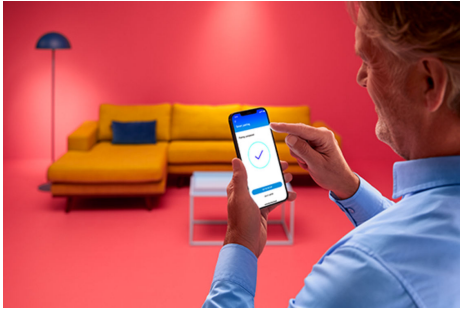

IMAGEO 1 x kohdevalaisin

Korosta kodin piirteitä valkoisella WiZ Imageo kohdevalaisimella, jossa on säädettävä spotti ja joka toistaa älykästä värivaloa. Voit yhdistää valaisimen Wi-Fi-verkkoon ja ohjata sitä WiZ-sovelluksella tai puhekomennolla.

TUOTENOSTOT

- Full color
- Levyn mitat: Ø8 cm
- IP20/metalli/valkoinen

Älykäs valaistus helposti

Nauti älyominaisuuksien eduista välittömästi yhdistämällä WiZ-lamppu Wi-Fi-verkkoosi. Ohjaa älyvaloja helposti, kun olet poissa kotoa, sekä ajasta valot syttymään ja sammumaan automaattisesti. Et tarvitse tähän mitään lisälaitteita, kuten siltalaitetta tai yhdyskäytävää!