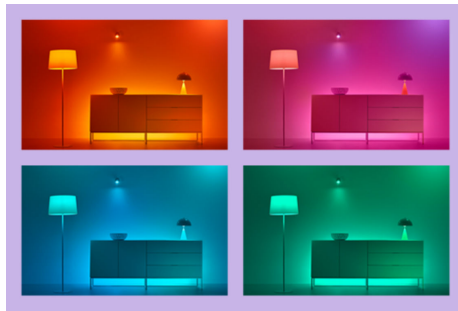

Miljoonat värit ja vaihtuvat valotilat piristävät päiväsi

Valitse mikä tahansa valon väri tai käytä dynaamista valotilaa. Esimerkiksi Takka- tai Valtameri-tila auttaa sinua luomaan hämmästyttävän tunnelman ja kohottamaan mielialaasi.