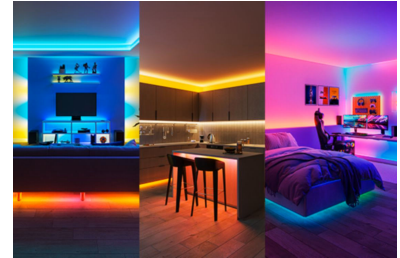

Uudista kotisi valolla

Lisää värikästä tunnelmavalosta olohuoneeseen ja pelihuoneeseen tai valaise keittiötasot kirkaalla valkoisella valolla.