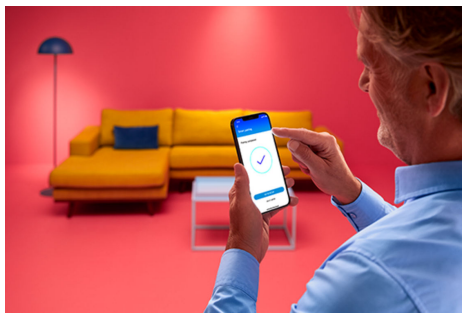

WIZ

Pallolamppu 12,5 W (vastaa 75 W) E27

Älykäs WiZ LED Globe -pallolamppu värivalolla tuo älykkään valaistuksen elämäsi. Voit kiinnittää lampun lattia- tai riippuvalaisimeen ja luoda haluamasi tunnelman lampun tuottaman 16 miljoonan värin ja lämpimästä viileään säädettävän valkoisen valon avulla. Voit ajastaa valot syttymään ja sammumaan päivittäisten tai viikoittaisten rutiiniesi mukaan, ohjata valaistusta älypuhelimella tai äänellä ja säätää valaistusta etänä myös poissa ollessasi. WiZ-valot voi yhdistää nykyiseen Wi-Fi-verkkoosi ilman lisälaitteita.

TUOTENOSTOT

- Full color -älylamppu
- Jopa 1055 luumena
- Helppo asennus
- Ohjaus sovelluksella tai äänellä

Älykäs valaistus helposti

Nauti älyominaisuuksien eduista välittömästi yhdistämällä WiZ-lamppu Wi-Fi-verkkoosi. Ohjaa älyvaloja helposti, kun olet poissa kotoa, sekä ajasta valot syttymään ja sammumaan automaattisesti. Et tarvitse tähän mitään lisälaitteita, kuten siltalaitetta tai yhdyskäytävää!