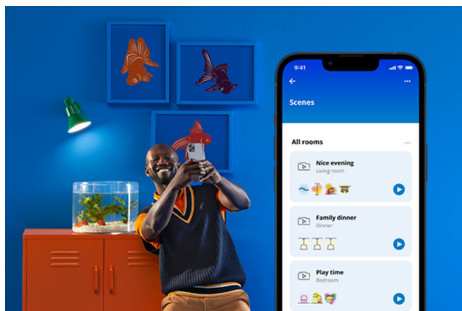

Luo täydellinen valaistusasetus

Yhdistele valkoisen ja värikkään valon sävyjä haluamasi tunnelman luomiseksi. Tallenna uusi valaistusasetus, niin voit käyttää sitä koska tahansa WiZ-sovelluksella tai ääniohjauksella.