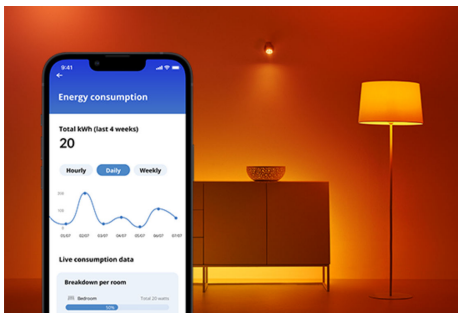

WIZ

Pallolamppu 12,5 W (vastaa 75 W) E27

Älykäs WiZ LED Globe -pallolamppu värivalolla tuo älykkään valaistuksen elämäsi. Voit kiinnittää lampun lattia- tai riippuvalaisimeen ja luoda haluamasi tunnelman lampun tuottaman 16 miljoonan värin ja lämpimästä viileään säädettävän valkoisen valon avulla. Voit ajastaa valot syttymään ja sammumaan päivittäisten tai viikoittaisten rutiiniesi mukaan, ohjata valaistusta älypuhelimella tai äänellä ja säätää valaistusta etänä myös poissa ollessasi. WiZ-valot voi yhdistää nykyiseen Wi-Fi-verkkoosi ilman lisälaitteita.

TUOTENOSTOT

- Full color -älylamppu
- Jopa 1055 luumena
- Helppo asennus
- Ohjaus sovelluksella tai äänellä

Älykäs valaistus helposti

Nauti älyominaisuuksien eduista välittömästi yhdistämällä WiZ-lamppu Wi-Fi-verkkoosi. Ohjaa älyvaloja helposti, kun olet poissa kotoa, sekä ajasta valot syttymään ja sammumaan automaattisesti. Et tarvitse tähän mitään lisälaitteita, kuten siltalaitetta tai yhdyskäytävää!