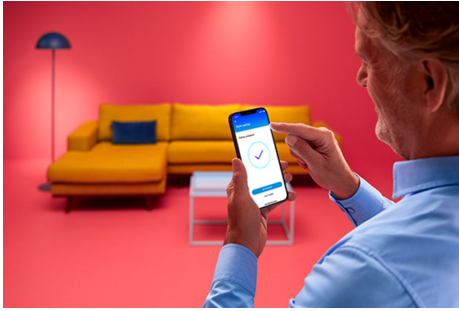

Kohdelamppu 50 W PAR16 GU10 x2

Aseta mukavuutesi parrasvaloihin kohdevalaistuksella. Nämä älykohdelamput ovat muodoltaan tuttuja GU10-lamppuja, mutta niiden aito lasipinta lisää tyylikkään silauksen. Lamput on upeita ominaisuuksia: voit säätää valkoisen valon sävyn sopimaan jokaiseen käyttötarkoitukseen ja tunnelmaan. Ajustoi lamppu tuottamaan viileää valkoista valoa silloin, kun haluat saada työt tehtyä, tai kodikasta lämpimän valkoista valoa rentoutumista varten. Säädä valo juuri sellaiseksi, että se luo mukavan tunnelman kotiin. Kaikki tämä sekä 16 miljoonaa väriä ja ohjauspuhekomennoin, WiZ-kytkimellä tai WiZ-sovelluksella, olitpa kotona tai muualla. WiZ GU10 -kohdelamput voidaan yhdistää olemassa olevaan Wi-Fi-verkkoon. Lisälaitteita tai erillistä asennusta ei tarvita.

TUOTENOSTOT

- Full color -älylamppu
- Jopa 345 luumenia
- Helppo asennus
- Ohjaus sovelluksella tai puhekomennoin

Älykäs valaistus helposti

Nauti älyominaisuuksien eduista välittömästi yhdistämällä WiZ-lamppu Wi-Fi-verkkoosi. Ohjaa älyvaloja helposti, kun olet poissa kotoa, sekä ajasta valot syttymään ja sammumaan automaattisesti. Et tarvitse tähän mitään lisälaitteita, kuten siltalaitetta tai yhdyskäytävää!