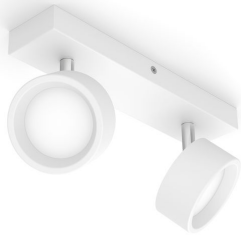

PHILIPS

Bracia kohdevalaisin
2x

Kattoon/seinään asennettavat
kohdevalaisimet

2700K

Valkoinen

ClickFix

8720169174764