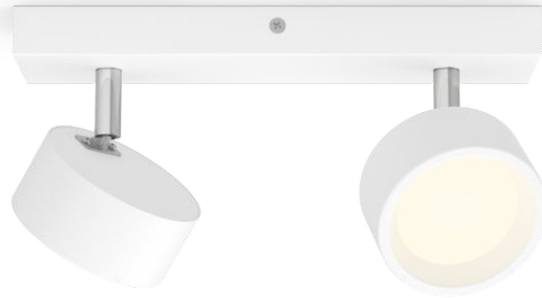

# PHILIPS

Bracia kohdevalaisin  
2x

Kattoon/seinään asennettavat  
kohdevalaisimet

2700K

Valkoinen

ClickFix

8720169174764

## Tyylikkää LED- kohdevalaisimet valaisevat kotisi kirkkaasti.

Bracia-LED-kohdevalaisinperhe valaisee kotisi lämpimän valkoisella valolla. Laadukas ja ajaton muotoilu tarjoavat täydellisen pitkäikäisen ratkaisun. Säädettävä spottipää ja leveä keilakulma takaavat yllällisen valaistuksen joka huoneessa, niin olohuoneessa kuin myös käytävällä. Bracia-kohdevalaisimet sopivat täydellisesti myös keittiön työtasojen ja runsaasti kirkasta valoa vaativien alueiden valaisemiseen.

### Helppokäyttöinen

- Säädettävä spottipää

## Säädettävä spottipää

Saat suunnattua valon haluamaasi suuntaan helposti säätämällä, kiertämällä tai taivuttamalla lampun spottipäätä.