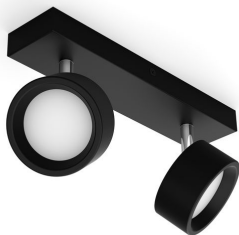

PHILIPS

Bracia kohdevalaisin
2x

Kattoon/seinään asennettavat
kohdevalaisimet

2700K

Musta

ClickFix

8720169174849

Tyylikkää LED- kohdevalaisimet valaisevat kotisi kirkkaasti.

Bracia-LED-kohdevalaisinperhe valaisee kotisi lämpimän valkoisella valolla. Laadukas ja ajaton muotoilu tarjoavat täydellisen pitkäikäisen ratkaisun. Säädettävä spottipää ja leveä keilakulma takaavat yllällisen valaistuksen joka huoneessa, niin olohuoneessa kuin myös käytävällä. Bracia-kohdevalaisimet sopivat täydellisesti myös keittiön työtasojen ja runsaasti kirkasta valoa vaativien alueiden valaisemiseen.

- Pitkä käyttöikä, laadukkaat materiaalit

Erityisominaisuudet

- Kirkas valo, tasainen valonjako

Laadukasta valoa

- EyeComfort – silmille sopiva valo

Kohokohdat

Säädettävä spottipää

Saat suunnattua valon haluamaasi suuntaan helposti säätämällä, kiertämällä tai taivuttamalla lampun spottipäätä.