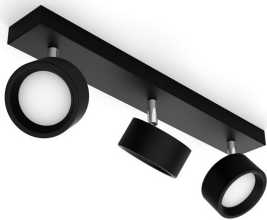

PHILIPS

Bracia kohdevalaisin
3x

Kattoon/seinään asennettavat
kohdevalaisimet

2700K

Musta

ClickFix

8720169174863

Tyylikkää LED- kohdevalaisimet valaisevat kotisi kirkkaasti.

Bracia-LED-kohdevalaisinperhe valaisee kotisi lämpimän valkoisella valolla. Laadukas ja ajaton muotoilu tarjoavat täydellisen pitkäikäisen ratkaisun. Säädettävä spottipää ja leveä keilakulma takaavat ylellisen valaistuksen joka huoneessa, niin olohuoneessa kuin myös käytävällä. Bracia-kohdevalaisimet sopivat täydellisesti myös keittiön työtasojen ja runsaasti kirkasta valoa vaativien alueiden valaisemiseen.

- Pitkä käyttöikä, laadukkaat materiaalit

Erityisominaisuudet

- Kirkas valo, tasainen valonjako

Laadukasta valoa

- EyeComfort – silmille sopiva valo

Kohokohdat

Säädettävä spottipää

Saat suunnattua valon haluamaasi suuntaan helposti säätämällä, kiertämällä tai taivuttamalla lampun spottipäätä.