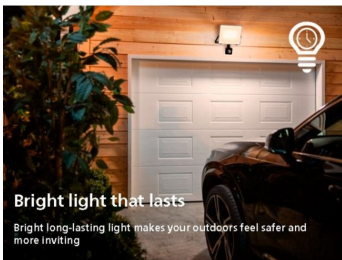

Huipputehokas

Kuluttaa vähintään 50 prosenttia vähemmän energiaa kuin Philipsin vastaavat tavalliset LED-valaisimet.