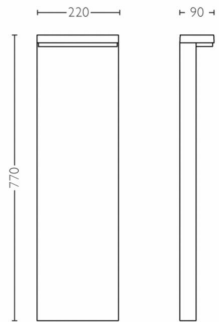

PHILIPS

Bustan
pylväsvalaisin 3,8W

Ulkovalaisimet

2700K

Antrasiitti

Vesitiivis

8720169257436