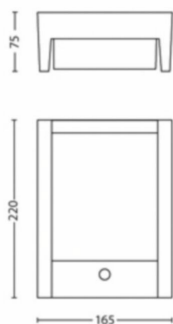

# PHILIPS

Arbour  
ulkoseinävalaisin 3,8W

Ulkovalaisimet

2700K

Antrasiitti

Tunnistin;vesitiivis

8720169263833