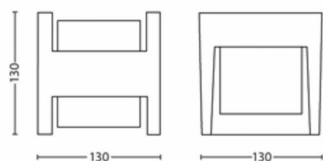

Ympäristöstävälliset valaistusratkaisut

- Käyttöikä jopa 50 000 tuntia
- Huipputehokas
- Säästää energiaa jopa 80 %

Edistyksellinen LED-valo

- LED-järjestelmällä on 5 vuoden takuu

Tarkoitettu ulkokäyttöön

- IP44 – säänkestävä

Erytisominaisuudet

- Ylä- ja alavallo

Laadukasta valoa

- Lämmin valkoinen valo (2 700 K)