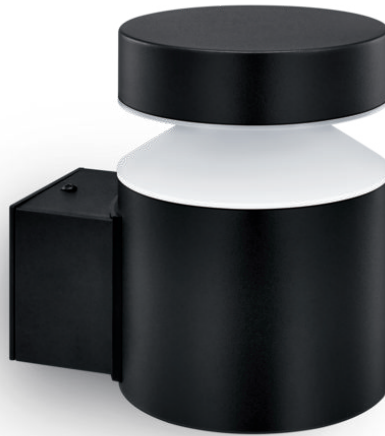

PHILIPS

Laven
ulkoseinävalaisin 6W

Ulkovalaisimet

2700K

Musta

Vesitiivis

8720169266599

Nauti kauniista, valoisasta pihasta

Tämä trendikäs ulkovalaisin luo puutarhaan juuri toivomasi tunnelman. Saatavilla joko lämpimän tai viileän valkoisella valolla.

Edistyksellinen LED-valo

- Erittäin laadukas LED-valaisin

Ensiluokkainen laatu

- Laadukas materiaali

Tarkoitettu ulkokäyttöön

- IP44 – säänkestävä

Laadukasta valoa

- Lämmin valkoinen valo (2 700 K)

Kohokohdat

Erittäin laadukas LED-valaisin

Tämän Philips-valaisimen mukana toimitettava LED-lamppu on ainutlaatuinen Philipsin kehittämä ratkaisu. Se sytty nopeasti, mahdollistaa optimaalisen valovirran ja toistaa kodin värit eloisina.

IP44 – säänkestävä

Tämä Philips-ulkovalaisin on suunniteltu erityisesti kosteisiin ulkotiloihin. Valaisimen IP44-luokitus tarkoittaa, että se on sertifioidusti suojattu pölyltä ja roiskevedeltä – täydellinen valaisin yleiseen ulkokäyttöön.