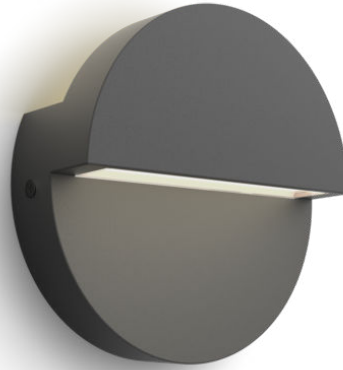

PHILIPS

Valor
seinävalaisimet 4,3W

UltraEfficient

2700K

Antrasiitti

Vesitiivis

8720169351257

Energiatehokkaimmat LED-valaisimemme

Philips Valor Ultra Efficient -ulkovalaisimissa on hyödynnetty uutta tekniikkaa, joka vähentää hiilidioksidipäästöjä, raaka-aineiden tuhlausta ja energiankulutusta. Sen käyttöikä on hämmästyttävät 50 000 tuntia eli yli kaksi kertaa enemmän kuin Philipsin vastaavilla LED-ulkovalaisimilla, ja se käyttää 50 % vähemmän energiaa. Planeettamme säilyminen vaatii juuri tätä.

Ympäristöystävälliset valaistusratkaisut

- Käyttöikä jopa 50 000 tuntia
- Huipputehokas

Edistyksellinen LED-valo

- LED-järjestelmällä on 5 vuoden takuu

Ensiluokkainen laatu

- Laadukas alumiini ja huippuluokan synteettiset materiaalit
- Kestävä muotoilu ja PowerShield-pinnoite

Tarkoitettu ulkokäyttöön

- IP44 – säänkestävä

Erityisominaisuudet

- Ylä- ja alavalo