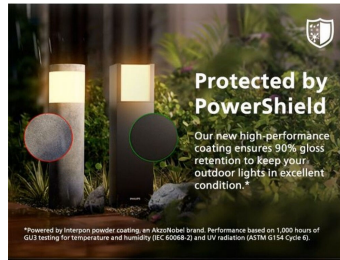

Kestävä muotoilu

PowerShield-suojausUlkovalaisimet pysyvät erinomaisessa kunnossa Interponin suorituskykyisen jauhemaalipinnoitteen ansiosta. Interpon on AkzoNobel-tuotemerkki. Perinteisiä maaleja kestävämpänä se suojaa haalistumiselta, naarmuilta, kolhuilta ja ruostumiselta, joten valaisimet pysyvät kauniina ja suorituskykyisinä pitkään.