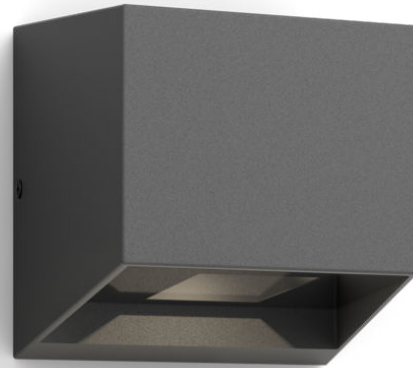

# PHILIPS

Alix seinävalaisimet  
4,3W

UltraEfficient

2700K

Antrasiitti

Vesitiivis

8720169351318