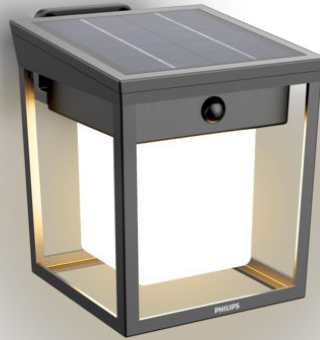

PHILIPS

Blaise
seinävalaisimet 1,5W

UltraEfficient Solar

3 000 K

Antrasiitti

Linkitettävä; liiketunnistin; aurinkoenergia; vesitiivis

8720169362048

Kestävä aurinkokennokäyttöinen ulkovalaisin kaikkiin vuodenaikoihin

8720169362048

Erityisominaisuudet

- Dual-Brightness-valo

Laadukasta valoa

- Kirkas valkoinen valo (3 000 K)

Kohokohdat

Johdotusta ei tarvita

Tämä valo toimii täysin aurinkoenergialla. Johtoja ei tarvita, joten valot on helppo sijoittaa ja siirtää minne tahansa pihalla ja muilla ulkoalueilla.