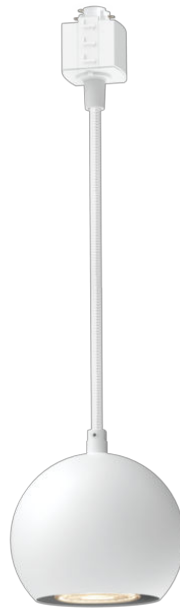

PHILIPS

Colby kiskovalaisin

Kiskovalaisimet

Ei sisällä lampua

Valkoinen

8721103040053

Helppo asentaa ja jatkaa rajattomasti.

Philips EasyLink -suurjännitteisellä kiskojärjestelmällä voit asentaa valaisimia kattoon juuri haluamallasi tavalla. Kiskojärjestelmässä voit lisätä ja poistaa useita erilaisia lamppeja ja valaisimia vaivattomasti ilman lisävirtalähteitä. Ohut malli sulautuu sisustukseen.

Helppokäyttöinen

- Lisää ja poista valaisimia helposti
- Valaise koti haluamallasi tavalla

Erytisominaisuudet

- Säädettävä korkeus

Rajattomat mahdollisuudet

- Runsaasti mahdollisuuksia mukauttamiseen

Materiaali ja viimeistely

- Laadukas metallimateriaali

Kohokohdat

Lisää ja poista valaisimia helposti

Voit muuttaa kiskovalaistuksen kokoonpanoa kätevästi vaihtamalla kiskoja ja ilman ylimääräistä johdotusta. Kiskossa on integroitu maadoitusjohto, joten voit lisätä siihen itse minkä tahansa yhteensopivan 3-vaiheisen H-tyyppin kiskovalaisimen asettamalla sen helposti kiskolle.