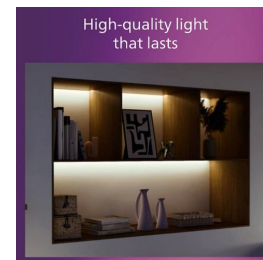

Laadukas metallimateriaali

Kestävä ja näyttävä metallimateriaali takaa vankan viimeistelyn.

Tekniset tiedot

Polttimon ominaisuudet

- Käyttötarkoitus: Sisätilat

Muotoilu ja pinnoitus

- Väri: White
- Materiaali: Metall

Ympäristöystävällisyys

- Tuotteen hävitys: Hävitä tuote sen käyttöiän päätyttyä noudattaen paikallisia määräyksiä. Älä hävitä tuotetta tavallisen kotitalousjätteen mukana. Tuotteen asianmukainen hävittäminen auttaa ehkäisemään mahdollisia haittoja ympäristölle ja ihmisten terveydelle.

Lisäominaisuus/lisävaruste mukana

- Sisältää akut: ei
- Himmennettävissä kaukosäätimellä: ei
- Integroitu LED: ei
- Mukana kauko-ohjain: ei

Valon ominaisuudet

- Lämpenemisaika valotehoon 60 %: <2

Yleistä

- Suunniteltu erityisesti: Makuuhuone, Ruokailutila, Autotalli, Eteinen, Toimisto, Keittiö, Olohuone
- Tyyli: Nykyaikainen
- Tyyppi: Kiskovalaisimet