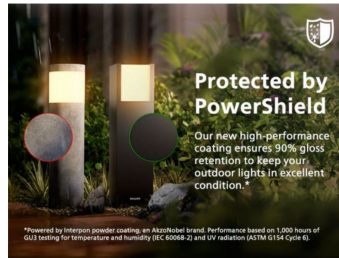

Kestävä muotoilu

PowerShield-suojausUlkovalaisimet pysyvät erinomaisessa kunnossa Interponin suorituskykyisen jauhemaalipinnoitteen ansiosta. Interpon on AkzoNobel-tuotemerkki. Perinteisiä maaleja kestävämpänä se suojaaa haalistumiselta, naarmuilta, kolhuilta ja ruostumiselta, joten valaisimet pysyvät kauniina ja suorituskykyisinä pitkään.