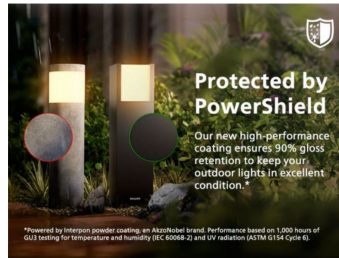

Kestävä muotoilu

PowerShield-suojausUlkovalaisimet pysyvät erinomaisessa kunnossa Interponin suorituskykyisen jauhemaalipinnoitteen ansiosta. Interpon on AkzoNobel-tuotemerkki. Perinteisiä maaleja kestävämpänä se suojaa haalistumiselta, naarmuilta, kolhuilta ja ruostumiselta, joten valaisimet pysyvät kauniina ja suorituskykyisinä pitkään.