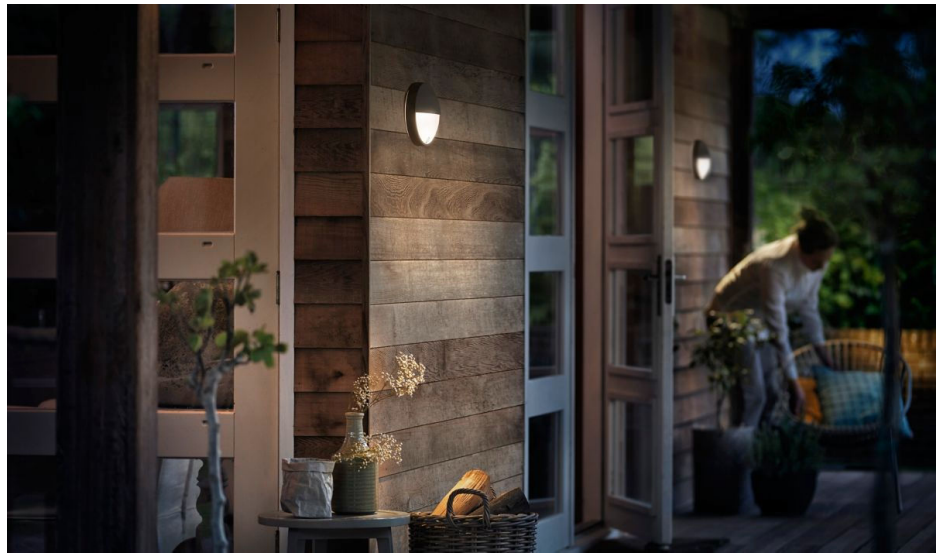

## Energiatehokkaimmat LED-valaisimemme

Antrasiitinharmaa Philips Capricorn ulkoseinävalaisin on valmistettu kestävästä painevaletusta alumiinista. Valaisin luo valoa sekä ylös- että alaspäin. Se valaisee kodin seinän runsaalla kirkkaalla valolla. Ultra Efficient -ulkovalaisimissa hyödynnetään uutta teknologiaa, joka vähentää hiilidioksidipäästöjä, materiaalihävikkiä ja energiankulutusta.