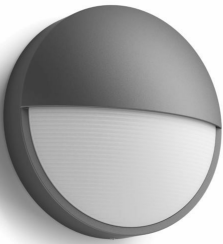

PHILIPS

Capricorn
seinävalaisin 4,3 W

UltraEfficient

2 700 K

Antrasiitti

Vedenkestävä

8721103110015

Energiatehokkaimmat LED-valaisimemme

Antrasiitinharmaa Philips Capricorn ulkoseinävalaisin on valmistettu kestävästä painevaletusta alumiinista. Valaisin luo valoa sekä ylös- että alaspäin. Se valaisee kodin seinän runsaalla kirkkaalla valolla. Ultra Efficient -ulkovalaisimissa hyödynnetään uutta teknologiaa, joka vähentää hiilidioksidipäästöjä, materiaalihävikkiä ja energiankulutusta.