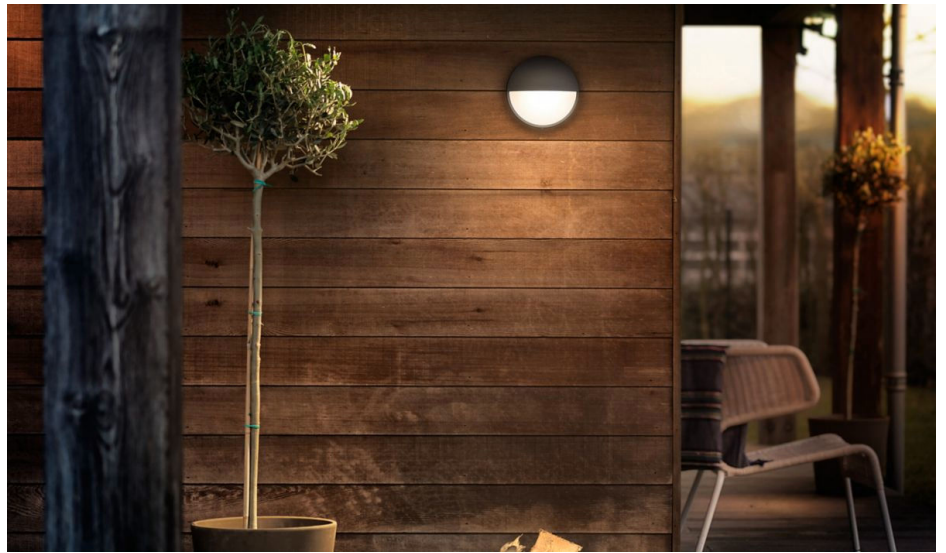

Energiatehokkaimmat LED-valaisimemme

Antrasiitinharmaa Philips Capricorn ulkoseinävalaisin on valmistettu kestävästä painevaletusta alumiinista. Valaisin luo valoa sekä ylös- että alaspäin. Se valaisee kodin seinän runsaalla kirkkaalla valolla. Ultra Efficient -ulkovalaisimissa hyödynnetään uutta teknologiaa, joka vähentää hiilidioksidipäästöjä, materiaalihävikkiä ja energiankulutusta.

Ympäristöystävälliset valaistusratkaisut

- Käyttöikä jopa 50 000 tuntia
- Huipputehokas

Ensiluokkainen laatu

- Kestävä muotoilu ja PowerShield-pinnoite

Tarkoitettu ulkokäyttöön

- IP44 – säänkestävä

Laadukasta valoa

- Lämmin valkoinen valo (2 700 K)