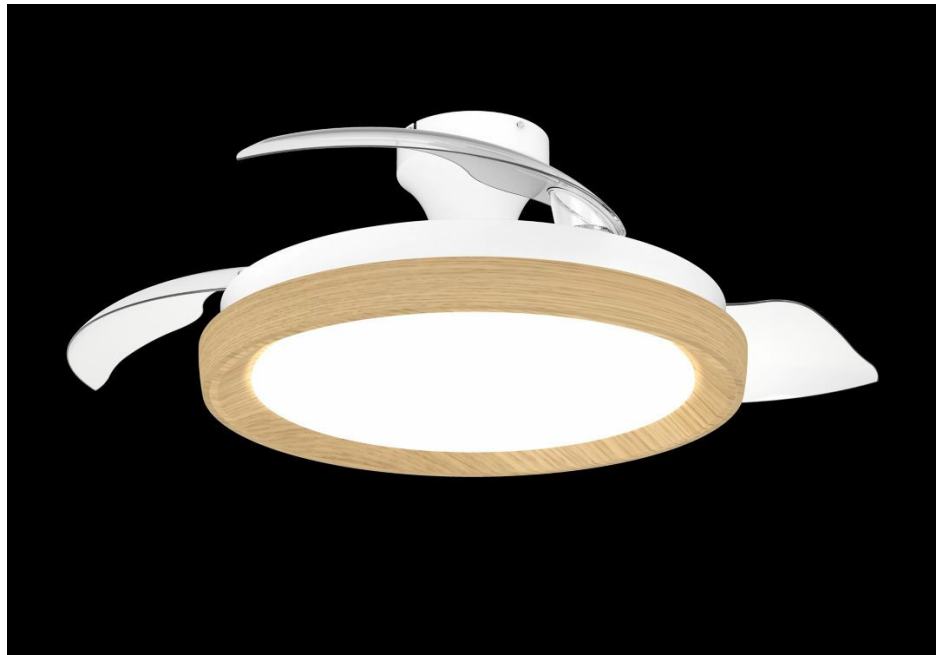

PHILIPS

Bliss
kattotuuletinvalaisin

Kattotuuletinvalaisimet

2 700/6 500 K

Puu

Himmennettävä;Kaukosäädin;S
äädettävä valkoinen valo

8721103128294

Kattotuuletin, jossa on sisäänvedettävät lavat sekä himmennettävä ja säädettävä LED-valonlähde

Tyylikkäässä Philips Bliss kattotuuletinvalaisimessa on sisäänvedettävät lavat ja LED-valonlähde. Se valaisee ja pitää huoneen mukavan viileänä joka päivä ja ympäri vuoden. Kattotuulettimessa on optimoidut lavat, tehokas ilmavirta ja kaksi ilmanvirtaussuuntaa. Suorituskykyinen kattotuuletinvalaisin viilentää ilmaa nopeasti kesällä ja kierrättää ilmaa tehokkaasti talvella. Hiljainen moottori ei häiritse unta tai keskittymistä, ja tukeva kattokiinnike sekä tasapainotetut tuuletinsiivet minimoivat heilumista. Kattotuulettimen valonlähde on laadukas ja mukautuva. Philips kattotuuletinvalaisimen valon voi himmentää 5 %:iin. Valon lämpötilaa voi säätää lämpimän valkoisesta valosta (3 000 K) viileään, päivänvaloa muistuttavaan valoon (6 500 K). Päivitetyllä RF-kaukosäätimellä voit ohjata kattotuuletinvalaisinta mistä vain kotoa – kaukosäädintä ei tarvitse suunnata tuuletinta kohti.