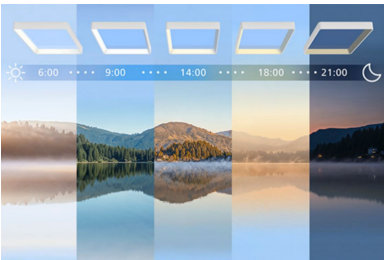

Jäljittelee taivasnäköä

- Jäljittelee taivasnäköä

Valo, joka mukautuu päivän hetkeen

- Valo, joka mukautuu päivän hetkeen

Luonnonvaloa muistuttava valo

- Luonnonvaloa muistuttava valo

Käyttötarpeeseen sopivaa valoa

- Käyttötarpeeseen sopivaa valoa

Helppo asentaa ja ohjata

- Helppo asentaa ja ohjata

Voidaan asentaa kosteisiin tiloihin

- Voidaan asentaa kosteisiin tiloihin

Kohokohdat

Jäljittelee taivasnäkömää

Suunniteltu toistamaan auringonvalon luonnollinen kirkkaus, varjot ja syvyys. Luo illuusion luonnonvalosta sisätiloissa

Valo, joka mukautuu päivän hetkeen

Automaattinen vuorokausirytmä - toiminto säätää valon kirkkautta ja sävyä automaattisesti päivänvalon luonnollisen rytmien mukaan

Luonnonvaloa muistuttava valo

Integroitu BioUp-moduuli tuottaa sinisävyistä valoa päivällä ja lämmintä valoa illalla