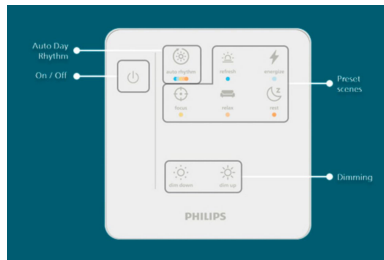

Valo, joka mukautuu päivän hetkeen

Automaattinen vuorokausirytmä - toiminto säätää valon kirkkautta ja sävyä automaattisesti päivänvalon luonnollisen rytmien mukaan

Luonnonvaloa muistuttava valo

Integroitu BioUp-moduuli tuottaa sinisävyistä valoa päivällä ja lämmintä valoa illalla

Käyttötärpeeseen sopivaa valoa

Viisi päivänvalon inspiroimaa valotilaa kirkkaasta, keskittymistä tukevasta valosta pehmeään, rentouttavaan valoon

Helppo asennus ja ohjaus (ilman VitaUp-merkkiä kaukosäätimessä)