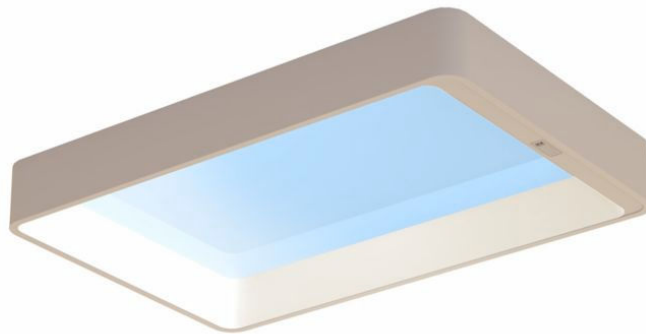

PHILIPS

Moderni muotoilu

Luonnonvaloa sisätiloihin

Valoa, joka mukautuu rytmiisi

Mukana kaukosäädin

8721103138910

Tuo luonnonvalo kotiisi

Philips Skylight VitaUp. Luo päivänvaloa muistuttavaa valoa ja tukee D-vitamiinin tuotantoa. VitaUp-moduuli on suunniteltu tukemaan kehosi luonnollista D-vitamiinin tuotantoa.

Jäljittelee taivasnäköä

Suunniteltu toistamaan auringonvalon luonnollinen kirkkaus, varjot ja syvyys. Luo illuusion luonnonvalosta sisätiloissa

Valo, joka mukautuu päivän hetkeen

Automaattinen vuorokausirytmä - toiminto säätää valon kirkkautta ja sävyä automaattisesti päivänvalon luonnollisen rytmin mukaan

Luonnonvaloa muistuttava valo

Integroitu BioUp-moduuli tuottaa sinisävyistä valoa päivällä ja lämmintä valoa illalla

Käyttötärpeeseen sopivaa valoa

Viisi päivänvalon inspiroimaa valotilaa kirkkaasta, keskittymistä tukevasta valosta pehmeään, rentouttavaan valoon