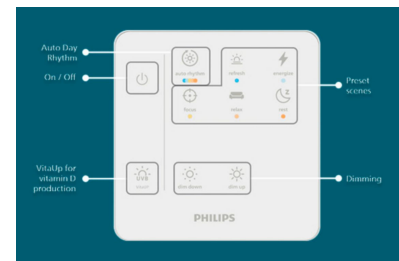

Jäljittelee taivasnäköä

Suunniteltu toistamaan auringonvalon luonnollinen kirkkaus, varjot ja syvyys. Luo illuusion luonnonvalosta sisätiloissa

Valo, joka mukautuu päivän hetkeen

Automaattinen vuorokausirytmä - toiminto säätää valon kirkkautta ja sävyä automaattisesti päivänvalon luonnollisen rytmin mukaan

Luonnonvaloa muistuttava valo

Integroitu BioUp-moduuli tuottaa sinisävyistä valoa päivällä ja lämmintä valoa illalla

Käyttötärpeeseen sopivaa valoa

Viisi päivänvalon inspiroimaa valotilaa kirkkaasta, keskittymistä tukevasta valosta pehmeään, rentouttavaan valoon

Helppo asentaa ja ohjata

Helppo ja suoraviivainen asennus ilman erikoistyökaluja tai -vaiheita; helppokäyttöinen kaukosäädin mukana

Tekniset tiedot

Polttimon ominaisuudet

- Käyttötarkoitus: Sisätilat
- Himmennettävä: Kyllä