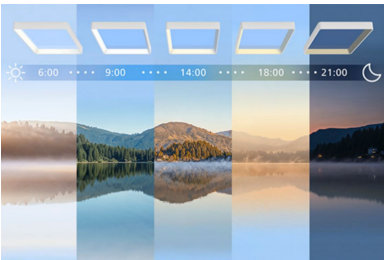

Jäljittelee taivasnäköä

- Jäljittelee taivasnäköä

Valo, joka mukautuu päivän hetkeen

- Valo, joka mukautuu päivän hetkeen

Luonnonvaloa muistuttava valo

- Luonnonvaloa muistuttava valo

Käyttötarpeeseen sopivaa valoa

- Käyttötarpeeseen sopivaa valoa

Helppo asentaa ja ohjata

- Helppo asentaa ja ohjata

Voidaan asentaa kosteisiin tiloihin

- Voidaan asentaa kosteisiin tiloihin

Kohokohdat

Jäljittelee taivasnäkömää

Suunniteltu toistamaan auringonvalon luonnollinen kirkkaus, varjot ja syvyys. Luo illuusion luonnonvalosta sisätiloissa

Valo, joka mukautuu päivän hetkeen

Automaattinen vuorokausirytmä - toiminto säätää valon kirkkautta ja sävyä automaattisesti päivänvalon luonnollisen rytmin mukaan

Luonnonvaloa muistuttava valo

Integroitu BioUp-moduuli tuottaa sinisävyistä valoa päivällä ja lämmintä valoa illalla