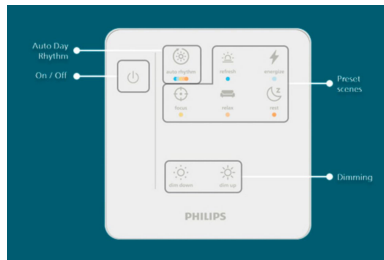

Valo, joka mukautuu päivän hetkeen

Automaattinen vuorokausirytmä - toiminto säätää valon kirkkautta ja sävyä automaattisesti päivänvalon luonnollisen rytmin mukaan

Luonnonvaloa muistuttava valo

Integroitu BioUp-moduuli tuottaa sinisävyistä valoa päivällä ja lämmintä valoa illalla

Käyttötärpeeseen sopivaa valoa

Viisi päivänvalon inspiroimaa valotilaa kirkkaasta, keskittymistä tukevasta valosta pehmeään, rentouttavaan valoon

Helppo asennus ja ohjaus (ilman VitaUp-merkkiä kaukosäätimessä)