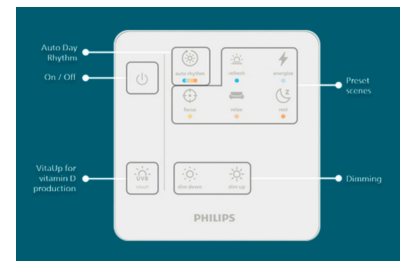

Jäljittelee taivasnäköä

Suunniteltu toistamaan auringonvalon luonnollinen kirkkaus, varjot ja syvyys. Luo illuusion luonnonvalosta sisätiloissa

Valo, joka mukautuu päivän hetkeen

Automaattinen vuorokausirytmä - toiminto säätää valon kirkkautta ja sävyä automaattisesti päivänvalon luonnollisen rytmin mukaan

Luonnonvaloa muistuttava valo

Integroitu BioUp-moduuli tuottaa sinisävyistä valoa päivällä ja lämmintä valoa illalla

Käyttötarpeeseen sopivaa valoa

Viisi päivänvalon inspiroimaa valotilaa kirkkaasta, keskittymistä tukevasta valosta pehmeään, rentouttavaan valoon

Helppo asentaa ja ohjata

Helppo ja suoraviivainen asennus ilman erikoistyökaluja tai -vaiheita; helppokäyttöinen kaukosäädin mukana

Tekniset tiedot

Polttimon ominaisuudet

- Käyttötarkoitus: Sisätilat
- Himmennettävä: Kyllä