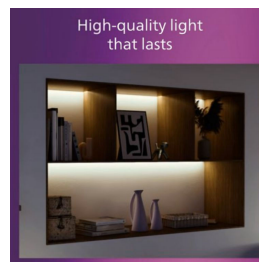

Mukautettava asennus seinälle tai kattoon

Laadukas materiaali

Kestävä ja tyylikäs materiaali takaa pitkän käyttöiän.

Tekniset tiedot

Polttimon ominaisuudet

- Käyttötarkoitus: Sisätilat
- Himmennettävä: ei

Muotoilu ja pinnoitus

- Väri: Musta
- Materiaali: Metall

Ympäristöystävällisyys

- Tuotteen hävitys: Hävitä tuote sen käyttöiän päätyttyä noudattaen paikallisia määräyksiä. Älä hävitä tuotetta tavallisen kotitalousjätteen mukana. Tuotteen asianmukainen hävittäminen auttaa ehkäisemään mahdollisia haittoja ympäristölle ja ihmisten terveydelle.

Lisäominaisuus/lisävaruste mukana

- Säädettävä spotti: Kyllä
- Sisältää akut: ei
- click!FIX-kiinnitys: Kyllä
- Himmennettävissä kaukosäätimellä: ei
- Integroitu LED: Kyllä
- Mukana kauko-ohjain: ei

Valon ominaisuudet

- Lämpenemisaika valotehoon 60 %: <2

Yleistä

- Suunniteltu erityisesti: Keittiö, Makuuhuone, Ruokailutila, Autotalli, Olohuone, Kotitoimisto, Käytävä
- Tyyli: Nykyaikainen
- Tyyppi: Kattoon/seinään asennettavat kohdevalaisimet
- Lisäominaisuudet: ClickFix

Muut ominaisuudet

- Lampun virta: 150 mA