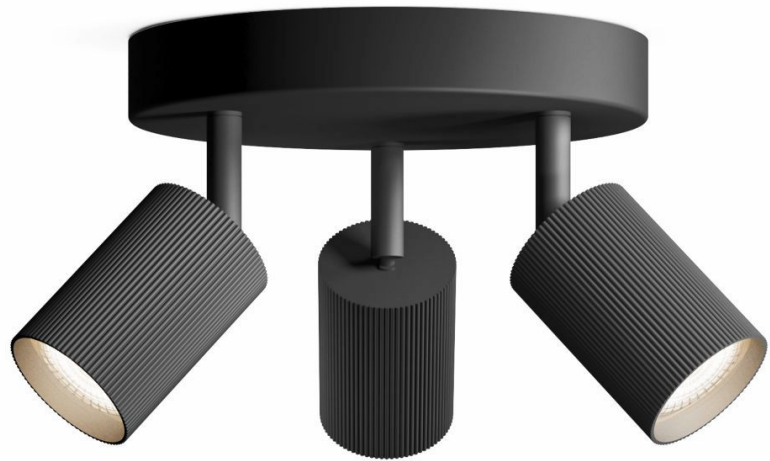

PHILIPS

Wyatt kohdevalaisin,
3 spottia

Kattoon/seinään asennettavat
kohdevalaisimet

Ei sisällä lampua

Musta

ClickFix

8721103143471

Tyylikäs ja monipuolinen valaistus kotiisi

Valaise koti käytännöllisellä Philips-kohdevalaisimella. Valitse laadukas ja pitkäkestoinen Philips GU10 LED-lamppu, joka sopii valaisimeesi.

Helppokäyttöinen

- Säädettävä spottipää
- Ei sisällä lampua

Helppo asentaa

- Helppo ClickFIX-asennus

Helppo nauttia

- Seinälle tai kattoon asennettava valaisin antaa sinulle vapauden mukauttaa valaistusta sisustuksen mukaan.

Materiaali ja viimeistely

- Laadukas materiaali

Kohokohdat

Säädettävä spottipää

Saat suunnattua valon haluamaasi suuntaan helposti säätämällä, kiertämällä tai taivuttamalla lampun spottipäätä.

Ei sisällä lampua

Valaisimen mukana ei ole lampua, joten voit valita huoneeseen ja omaan makuusi sopivan tehoisen lampun. Philipsin LED-lamput takaavat korkealaatuisen ja pitkäkestoisen valovirran.