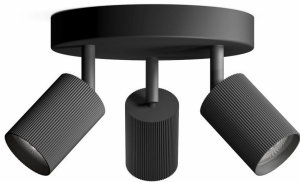

PHILIPS

Wyatt kohdevalaisin,
3 spottia

Kattoon/seinään asennettavat
kohdevalaisimet

Ei sisällä lampua

Musta

ClickFix

8721103143471

Tyylikäs ja monipuolinen valaistus kotiisi

Valaise koti käytännöllisellä Philips-kohdevalaisimella. Valitse laadukas ja pitkäkestoinen Philips GU10 LED-lamppu, joka sopii valaisimeesi.

Helppokäyttöinen

- Säädettävä spottipää
- Ei sisällä lampua

Helppo asentaa

- Helppo ClickFIX-asennus

Helppo nauttia

- Seinälle tai kattoon asennettava valaisin antaa sinulle vapauden mukauttaa valaistusta sisustuksen mukaan.

Materiaali ja viimeistely

- Laadukas materiaali

Kohokohdat

Säädettävä spottipää

Saat suunnattua valon haluamaasi suuntaan helposti säätämällä, kiertämällä tai taivuttamalla lampun spottipäätä.

Ei sisällä lampua

Valaisimen mukana ei ole lampua, joten voit valita huoneeseen ja omaan makuusi sopivan tehoisen lampun. Philipsin LED-lamput takaavat korkealaatuisen ja pitkäkestoisen valovirran.