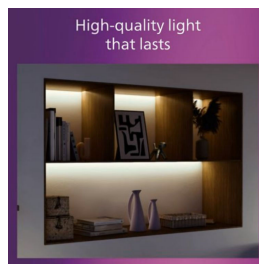

Mukautettava asennus seinälle tai kattoon

Laadukas materiaali

Kestävä ja tyylikäs materiaali takaa pitkän käyttöiän.

Tekniset tiedot

Polttimon ominaisuudet

- Käyttötarkoitus: Sisätilat
- Himmennettävä: ei

Muotoilu ja pinnoitus

- Väri: Musta
- Materiaali: Lasi, Metall

Ympäristöystävällisyys

- Tuotteen hävitys: Hävitä tuote sen käyttöiän päätyttyä noudattaen paikallisia määräyksiä. Älä hävitä tuotetta tavallisen kotitalousjätteen mukana. Tuotteen asianmukainen hävittäminen auttaa ehkäisemään mahdollisia haittoja ympäristölle ja ihmisten terveydelle.

Lisäominaisuus/lisävaruste mukana

- Säädettävä spotti: Kyllä
- Sisältää akut: ei
- click!FIX-kiinnitys: Kyllä
- Himmennettävissä kaukosäätimellä: ei
- Integroitu LED: Kyllä
- Mukana kauko-ohjain: ei

Valon ominaisuudet

- Lämpenemisaika valotehoon 60 %: <2

Yleistä

- Suunniteltu erityisesti: Keittiö, Makuuhuone, Ruokailutila, Autotalli, Olohuone, Kotitoimisto, Käytävä
- Tyyli: Nykyaikainen
- Tyyppi: Kattoon/seinään asennettavat kohdevalaisimet
- Lisäominaisuudet: ClickFix

Muut ominaisuudet

- Lampun virta: 50 mA