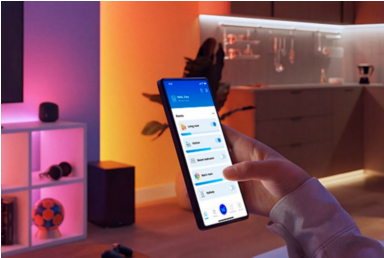

HDMI 2.1 Sync Boxissa on korkea virkistystaajuus, ja se tukee 4K/120 Hz- ja 8K/60 Hz -sisältöjä. Voit liittää minkä tahansa HDMI-laitteen, ja Sync Box tukee kaiken sisällön synkronointia aina elokuvista videopeleihin. Nelisivuinen RGBIC-valonauha luo upeita valotehosteita seinälle. Se toistaa monta toisiinsa sulautuvaa väriä kerralla ja tekee tunnelmasta mukaansatempaavan. Voit uudistaa kodin viihdejärjestelmän viihteeseen synkronoidulla älyvalaistuksella, joka on helppo asentaa ja joka on laajennettavissa. Synkronoi niin monta yhteensopivaa valoa kuin haluat ja käytä HDMI-kytkintä, jos haluat yhdistää useita HDMI-laitteita. Ohjaa WiZ-sovelluksessa, Alexalla tai Google Homella.

Helppo asentaa

- Helppo määrittäminen

Älykäs ohjaus

- Ohjaa tavallasi

Älykkäät ominaisuudet

- Uudista kodin viihdejärjestelmä
- Mukautettavat synkronointitilat
- HDMI 2.1

Älylaitteet

- Matter-sertifioitu

Kohokohdat

Helppo määrittäminen

Kiinnitä valonauha televisioon, asenna sync box ja ota käyttöön vaikuttava viihdevalaistus.

Ohjaa tavallasi

Ohjaa helposti WiZ-sovelluksessa tai puhekomennoinnalla käyttämällä Googlea tai Alexaa. Voit myös asettaa valot syttymään ja sammumaan automaattisesti television kanssa.

Uudista kodin viihdejärjestelmä

Synkronoi älyvalosi minkä tahansa videosisällön kanssa HDMI-liitännän kautta ja uppoudu elokuvaan, peleihin ja urheiluun.

Mukautettavat synkronointitilat

Tutustu WiZ-sovelluksen valmiisiin synkronointitiloihin, kuten Cinematic ja Relaxation, ja mukauta kunkin synkronointitilan kirkkautta ja värejä katsomasi sisällön mukaan.