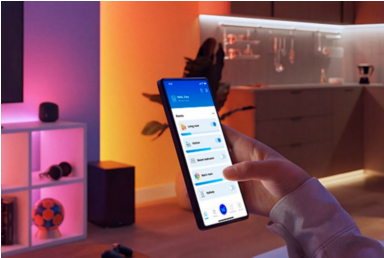

Kohokohdat

Helppo määrittäminen

Kiinnitä valonauha televisioon, asenna sync box ja ota käyttöön vaikuttava viihdevalaistus.