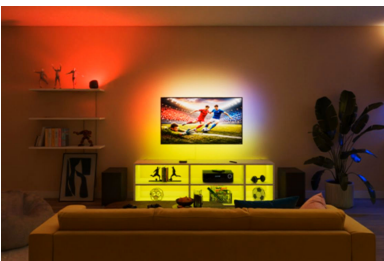

Vaikuttava valaistus

Koe viihde uudella tavalla synkronoimalla valot musiikin ja videon kanssa – edellyttää synkronointilaitetta.