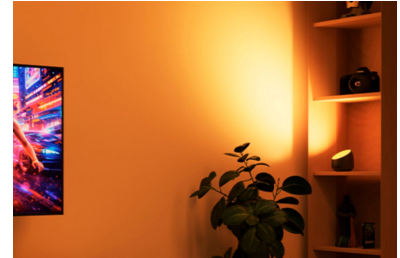

Säädettävä valkoinen valo

Valitse viileitä, sinertäviä sävyjä (6 500 K), kun haluat keskittyä, ja lämpimiä sävyjä (2 200 K) rentoutumista varten.