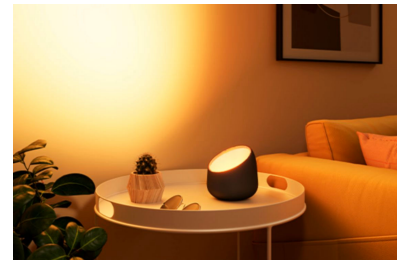

Kapea muotoilu

Valaisin on saatavana mustana ja valkoisena versiona. Tyylikäs, pieni valaisin sulautuu mihin tahansa tilaan.