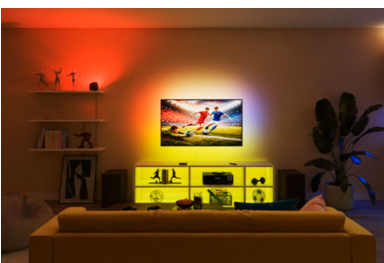

Vaikuttava valaistus

Koe viihde uudella tavalla synkronoimalla valot musiikin ja videon kanssa – edellyttää synkronointilaitetta.