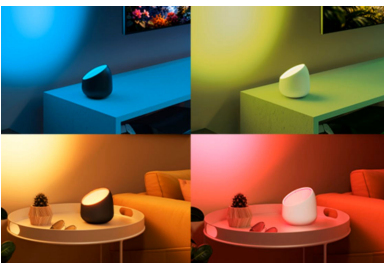

Luo tunnelmaa joka huoneeseen upeilla seinän maalaavilla valotehosteilla, joita voi mukauttaa. Värikästä valoa ja säädettävää valkoista valoa kompaktissa valaisimessa, joka sopii joka sisustukseen. Helppo määrittää WiZ-sovelluksessa, täysin yhteensopiva kaikkien Connected by WiZ -tuotteiden kanssa. Matter-yhteensopivuuden ansiosta valaisin voidaan integroida kodin virtuaaliavustajien, kuten Alexan, Apple Homen ja Google Homen, kanssa. Lataa sisältyvällä USB-C-kaapelilla (virtasovitin ei sisälly pakkaukseen).

Muotoilu

- Kapea muotoilu

Kohokohdat

Helppo käyttöönotto

1. Lataa WiZ-sovellus
2. Sytytä valot
3. Yhdistä valot Wi-Fi-verkkoon

Tunnelmaa helposti

Täytä huone eloisilla väreillä käyttämällä staattisia ja dynaamisia valotehosteita, joita voit mukauttaa tunnelman mukaan.