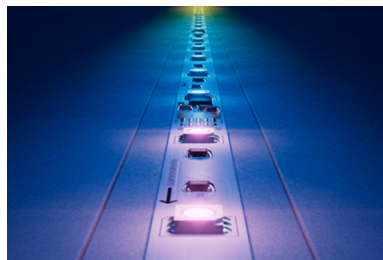

Monivärinen valo

Tämä valonauha pystyy toistamaan samaan aikaan useita värejä ja luomaan monivärisiä valotehosteita, kuten sateenkaaria ja kimalluksia.