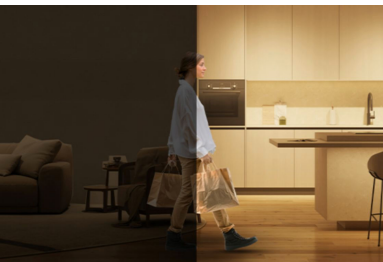

SpaceSense-liikkeen tunnistus

Integroidun SpaceSense-tekniikan avulla voit käyttää valojasi liiketunnistimina, ja valot syttyvät automaattisesti, kun astut huoneeseen. Tarvitset vähintään kaksi Connected by WiZ -valoa tai -laitetta.