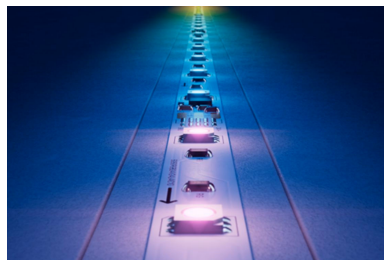

Monivärinen valo

Tämä valonauha pystyy toistamaan samaan aikaan useita värejä ja luomaan monivärisiä valotehosteita, kuten sateenkaaria ja kimalluksia.