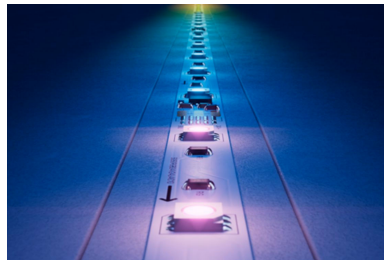

Monivärinen valo

Tämä valonauha pystyy toistamaan samaan aikaan useita värejä ja luomaan monivärisiä valotehosteita, kuten sateenkaaria ja kimalluksia.