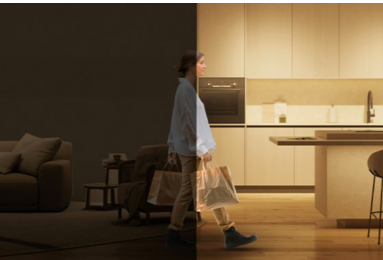

SpaceSense-liikkeentunnistus

Integroidun SpaceSense-tekniikan avulla voit käyttää valojasi liiketunnistimina, ja valot syttyvät automaattisesti, kun astut huoneeseen. Tarvitset vähintään kaksi Connected by WiZ -valoa tai -laitetta.