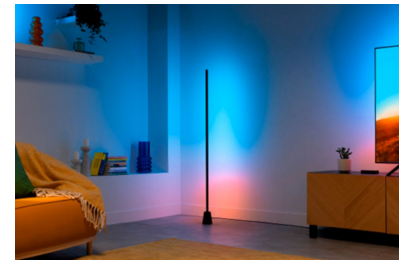

Vaikuttava valaistus

Koe viihde uudella tavalla synkronoimalla valot musiikin ja videon kanssa – edellyttää synkronointilaitetta.