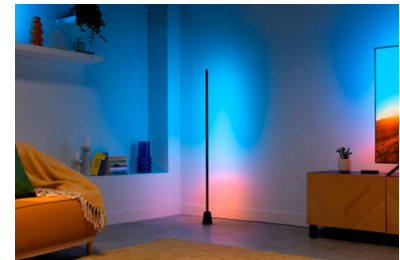

Vaikuttava valaistus

Koe viihde uudella tavalla synkronoimalla valot musiikin ja videon kanssa – edellyttää synkronointilaitetta.